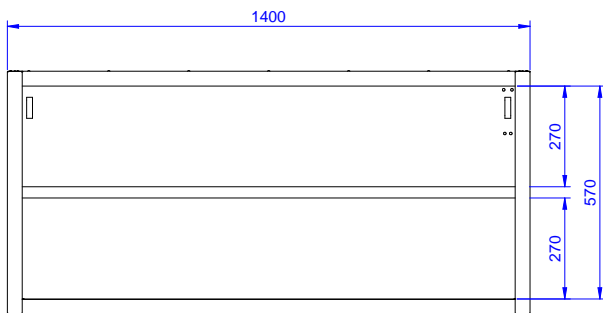

Kratke specifikacije

Br. stavke: _____

Izrađen od nehrđajućeg čelika. Stražnja i donja stranica izrađene od jednog savijenog komada nehrđajućeg čelika za jednostavnije čišćenje. Podvrnuti rubovi panela. Osnovna polica i središnja polica koja je prilagodljiva po visini. Kapacitet nosivosti: 80kg.

Konstrukcija

- Opremljen sa unutarnjom policom, mogućnost smještaja na tri razine.
- Stražnji i donji paneli napravljeni su od jedne plohe za jednostavnije čišćenje.

Opcijska dodatna oprema

- Set svjetala sa led rasvjetom, PNC 850709 za zidne ormariće (1000 i 1200 mm)
- Set svjetla za zidne ormariće, PNC 850710 led

ODOBRENJE: _____

Prednja/e

Bočna/o

Gornja/e

Ključne informacije:

Vanjske dimenzije, širina: 133258 (PA1400LCN)	1400 mm
Vanjske dimenzije, dubina:	400 mm
Vanjske dimenzije, visina:	650 mm