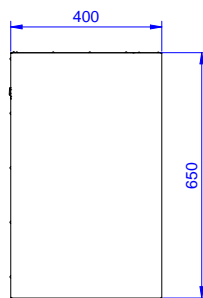

ODOBRENJE: _____

Prednja/e

Bočna/o

Gornja/e

Ključne informacije:

Vanjske dimenzije, širina: 133258 (PA1400LCN)	1400 mm
Vanjske dimenzije, dubina:	400 mm
Vanjske dimenzije, visina:	650 mm