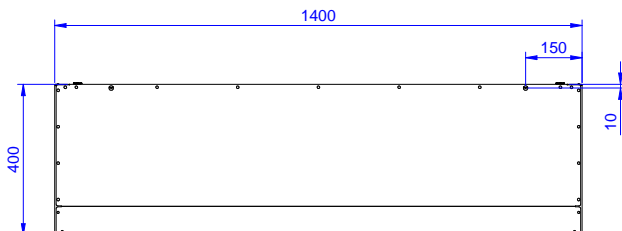

Kratke specifikacije

Br. stavke: _____

Izrađen od nehrđajućeg čelika. Stražnja i donja stranica izrađene od jednog savijenog komada nehrđajućeg čelika za jednostavnije čišćenje. Podvrnuti rubovi panela. Osnovna polica i središnja polica koja je prilagodljiva po visini. Kapacitet nosivosti: 80kg.

ODOBRENJE: _____

Prednja/e

Bočna/o

Gornja/e

Ključne informacije:

Vanjske dimenzije, širina: 133258 (PA1400LCN)	1400 mm
Vanjske dimenzije, dubina:	400 mm
Vanjske dimenzije, visina:	650 mm